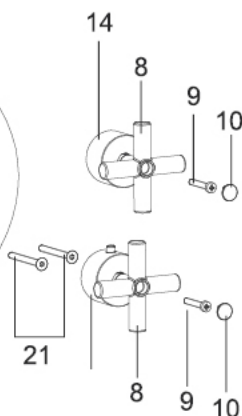

Roca

TERMOSTATO LOFT

1

4

19

20

14

8

C

23

5

1 - 505520200
2 - 505319400
3 - 502621703
4 - 505909803
5 - 525092709
6 - 504811603

7 - 504810800
8 - 501520700
9 - 502621603
10 - 502621603
11 - 505120700
12 - 502210903

13 - 525158509
14 - 504630200
15 - 505714600
16 - 525765000
17 - 502632000
18 - 505909803